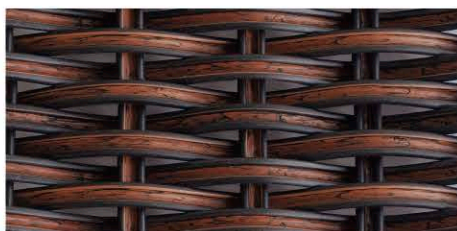

ウォーターヒヤシンス 屋内使用のみ

チョコレート

ブラック

ナチュラル

アジアン家具の代表素材「ウォーターヒヤシンス」
※屋外でのご使用はできません
カラーは3種よりお選びいただけます。

AL(アーティフィシャルリアナ) 素材/ポリエチレン

ブラックレッド

植物のツルを模したポリエチレン素材。庭やベランダなど緑の多い場所にもとけこむ、重厚感のある仕上がりです。