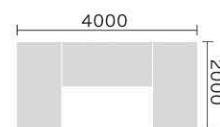

ウーゾー AL コーナーセット(コ型)

品番/AL8UZO-CN_U

□カラー/ブラックレッド

W4000×D2000×H620(SH420)mm

【サンドブレン】 ¥2,117,500 (税抜¥1,925,000)

写真 / W3000×D2600×H670mm

メックスシリーズの脚はステンレスです。スチール（ブラックパウダーコーティング）に変更も可能です。

MEX ポリエチレン 脚部：ステンレスもしくはスチール