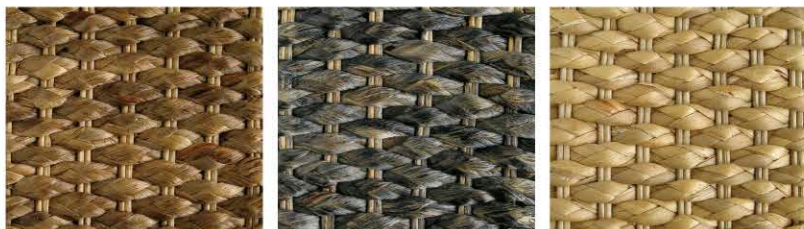

MATERIAL

ウォーターヒヤシンスを始め様々な素材を、一つひとつ職人が編み上げて製作しております。屋外対応の素材もございます。一部の商品は素材変更や編み方のご相談も承りますので、詳しくはお問い合わせください。

ウォーターヒヤシンス 屋内使用のみ

チョコレート

ブラック

ナチュラル

アジアン家具の代表素材「ウォーターヒヤシンス」
※屋外でのご使用はできません
カラーは3種よりお選びいただけます。