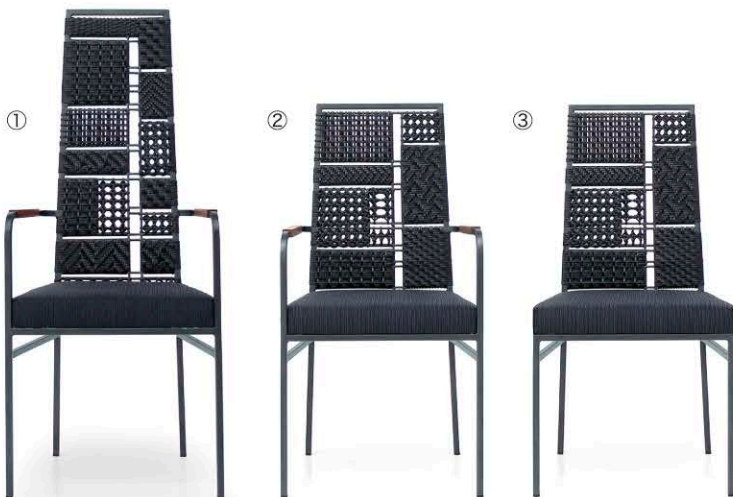

【コットン】 ¥102,300 (税抜¥93,000)

【サンドブレン】 ¥105,600 (税抜¥96,000)

③マダミックス PE ダイニングチェア(アームなし)

品番/P5MD-1S/WOA W490×D525×H960(SH470)mm

【コットン】 ¥91,300 (税抜¥83,000)

【サンドブレン】 ¥94,600 (税抜¥86,000)

ブラック&コッパー

ピンク