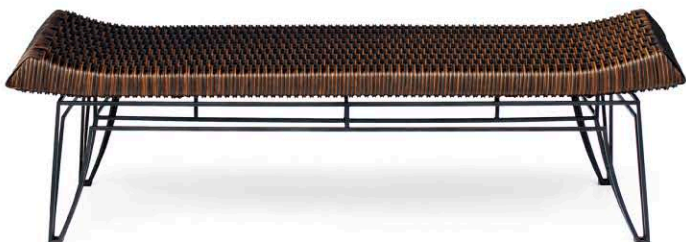

BANGBAO

バンバオ AL ベンチ

品番/AL8BB-B □カラー/ブラックレッド ポリエチレン、スチール

W1350×D390×H420mm ¥187,000 (税抜¥170,000)