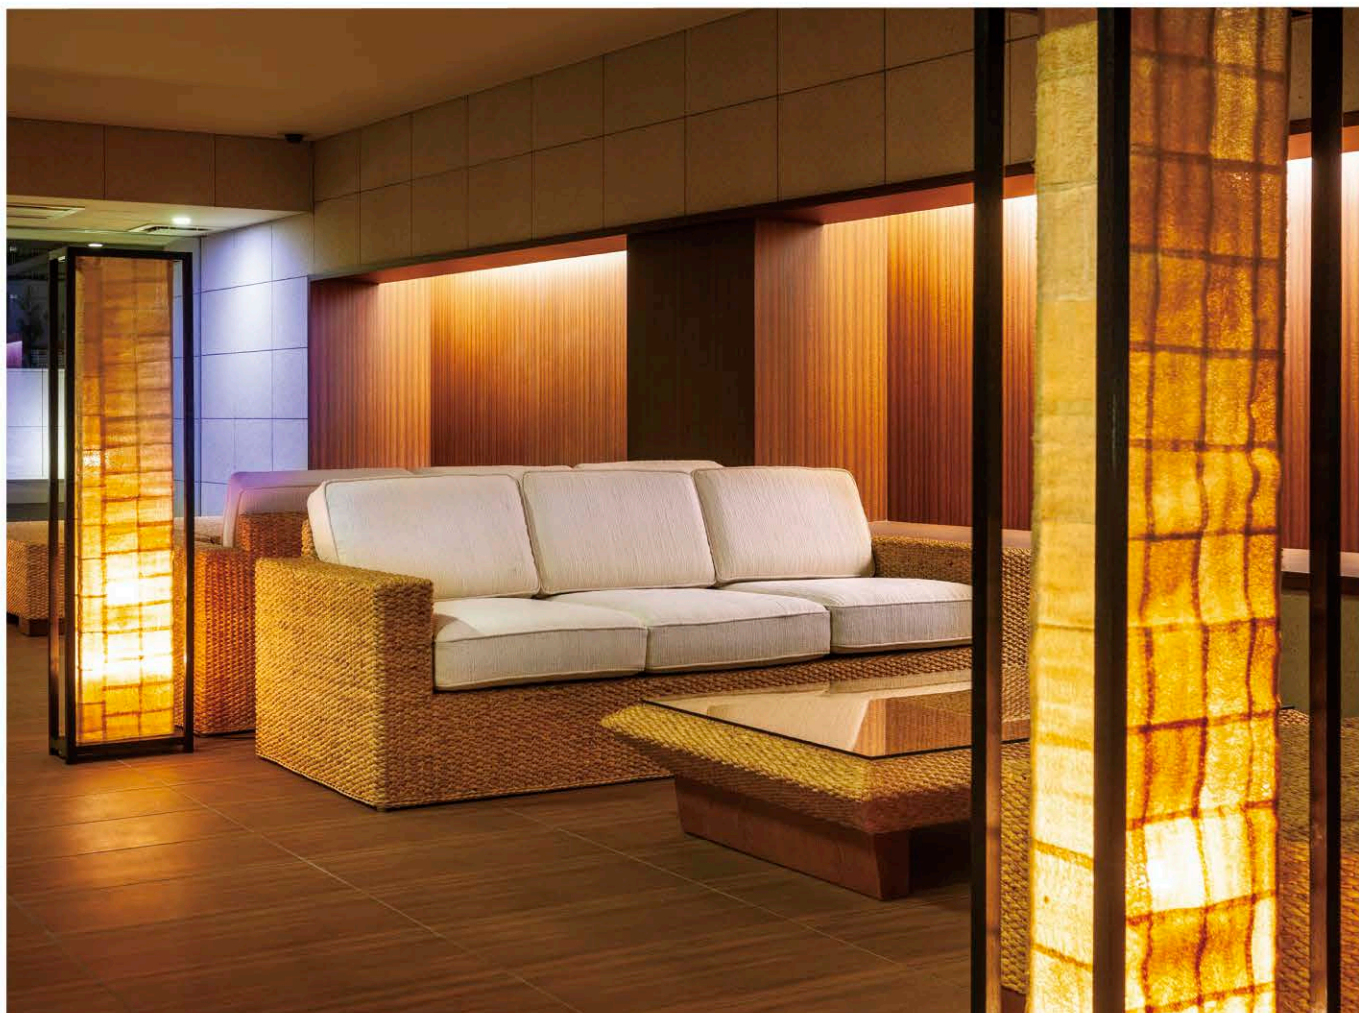

ブラック

ナチュラル

チョコレート