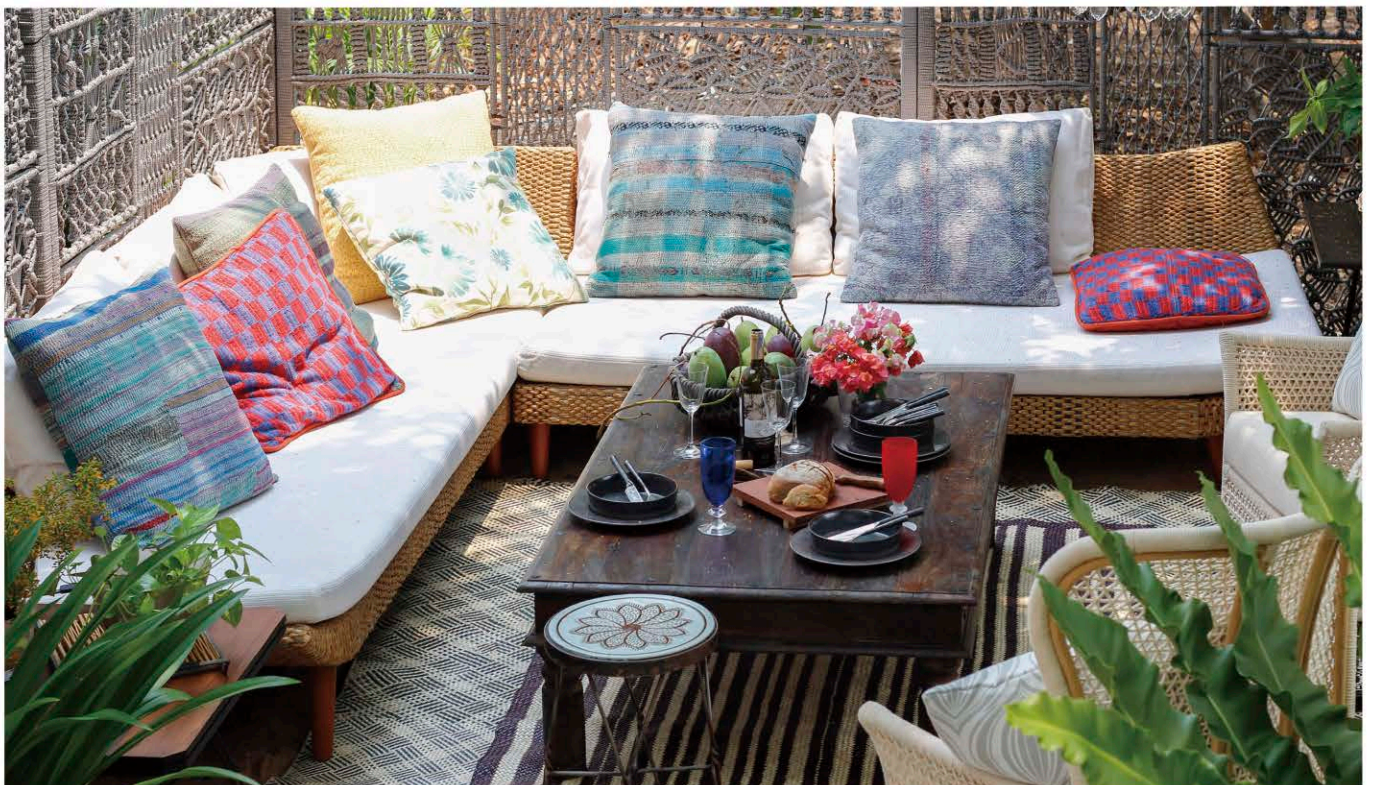

ウォーターヒヤシンス 脚部:木
W3000xD3000xH710(SH340)mm
【コットン】 ¥727,100 (税抜¥661,000)
【サンドブレン】 ¥881,100 (税抜¥801,000)

※ヒヤシンスのカラーは3色からお選びいただけます。背クッションは、ラウンド型に変更可能です。