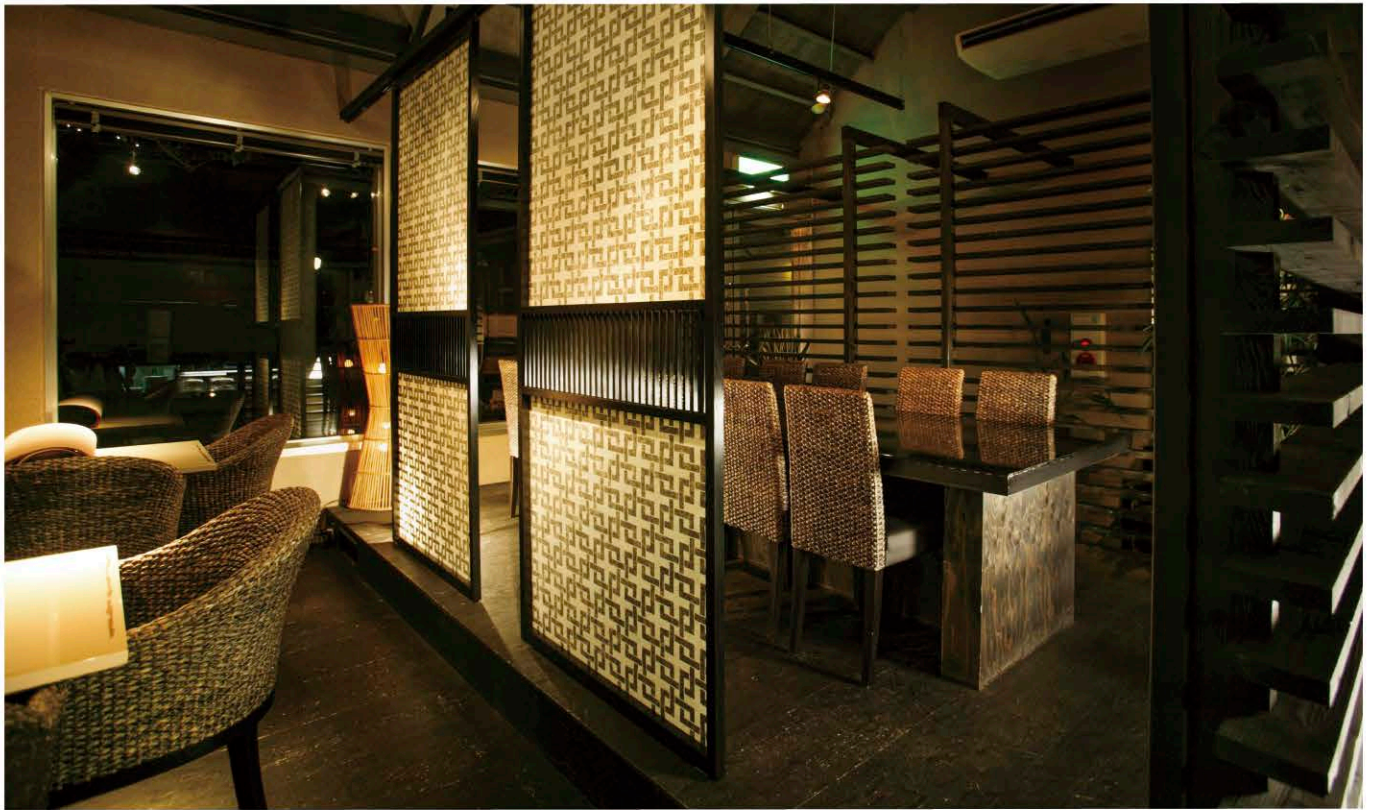

ELE ウォーターヒヤシンス 脚部:木

NEW TINY ウォーターヒヤシンス 脚部:木

①エルダイニングチェア(アームあり)

品番/ELE-1S
W560×D560×H860(SH460)mm
※アームまでの高さは654mmとなります。

【コットン】 ¥104,500 (税抜¥95,000)
【サンドブレン】 ¥108,900 (税抜¥99,000)

②エルダイニングチェア(アームなし)

品番/ELE-1S/WOA
W460×D560×H860(SH460)mm
【コットン】 ¥99,000 (税抜¥90,000)
【サンドブレン】 ¥103,400 (税抜¥94,000)

ニュータイニーダイニングチェア

品番/NTD-1S

W620×D580×H860(SH460)mm
※アームまでの高さは670mmとなります。

【コットン】 ¥115,500 (税抜¥105,000)
【サンドブレン】 ¥119,900 (税抜¥109,000)

ダイニングチェアの座面高(SH)の微調整をお考えの方、脚カットを承っております --- 1脚 ¥4,400(税抜¥4,000)