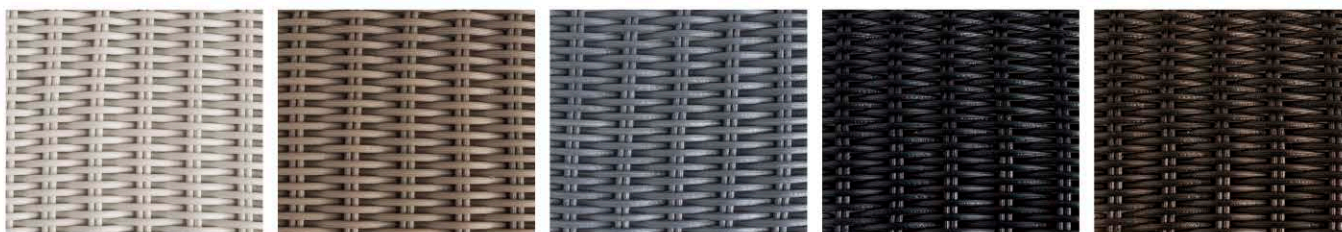

PE2mm 素材/ポリエチレン

ホワイト

ブラウン

グレー

ブラック(2.5mm)

ダークブラウン