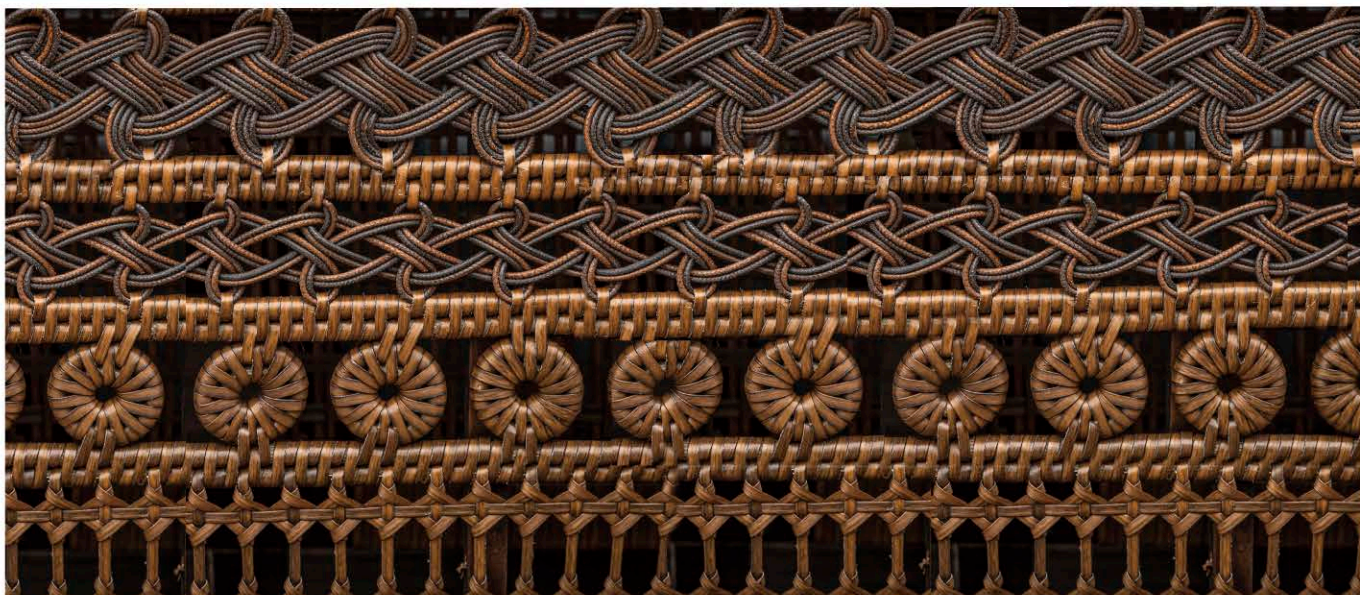

ブーンブーン PE コーナーセット
 (スクエア型クッション) 品番/PVB00-CN
 ポリエチレン 脚部:木

W3000×D3000×H710(SH340)mm
 【サンドブレン】 ¥1,613,700 (税抜¥1,467,000)

チェアはシート幅が広いタイプのため、
 小さいお子様と一緒に腰掛けて
 いただくこともできるサイズ感です。

ソファは、幅が2m弱あるので、男性でも
 足を伸ばして横になることができます。
 奥行きもあり、ゆったりくつろげます。