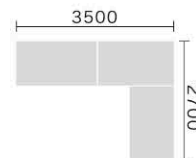

メックス AL コーナーセット 品番 / AL8MEX-CN/H
□カラー / ブラックレッド
W3500×D2700×H670 (SH420)mm
【サンドプレーン】 ¥2,797,300 (税抜¥2,543,000)